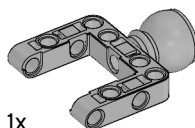

2x
Ступенчатое сочленение кардана, серое
4610374

2x
Ось с круглой головкой, 1-модульная, серая
4211375

8x
Соединительный штифт с фрикционной муфтой/шаровым наконечником, 1-модульный, черный
4184169

2x
Рулевая тяга, 6-модульная, темно-серая
4629920