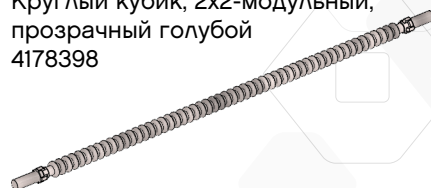

2x
Коробка передач с опорой для колес, серая
4610377

2x
Опора для колес с 3 цапфами, темно-серая
4610378

2x
Крестовина шарнирного сочленения кардана, серая
4268659

2x
Ступенчатое сочленение кардана, серое
4610374

2x
Ось с круглой головкой, 1-модульная, серая
4211375

8x
Соединительный штифт с фрикционной муфтой/шаровым наконечником, 1-модульный, черный
4184169

2x
Рулевая тяга, 6-модульная, темно-серая
4629920

1x
U-образная рама с шаровой опорой, 4x5-модульная, серая
4610379

1x
Шариковый подшипник, темно-серый
4610380

2x
Ремень, 15 мм, белый
4544140

2x
Ремень, 24 мм, красный
4544143

2x
Ремень, 26 мм, синий
4544147

2x
Ремень, 33 мм, желтый
4544151

6x
Круглая плитка, 1x1-модульная, прозрачная красная
4646864

4x
Носовой конус, 1x1-модульный, прозрачный красный
4544720

2x
Мультиконнектор, 3x3-модульный, прозрачный голубой
4654432

2x
Круглый кубик, 2x2-модульный, прозрачный люминесцентный зеленый
611649

2x
Полусфера с шипами, прозрачная голубая
6027626

2x
Круглый кубик, 2x2-модульный, прозрачный голубой
4178398

2x
Гофрированный гибкий стержень, 19-модульный, серебристый
6044636