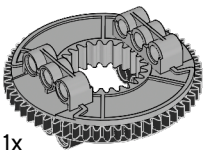

1x
Зубчатое колесо/вращающаяся
вертушка, внутри 24 зубья/
снаружи 56 зубьев, черное
4624645

28x
Резиновое гусеничное звено,
красное
6036424

2x
Шина, 24x14 мм, черная
4639695