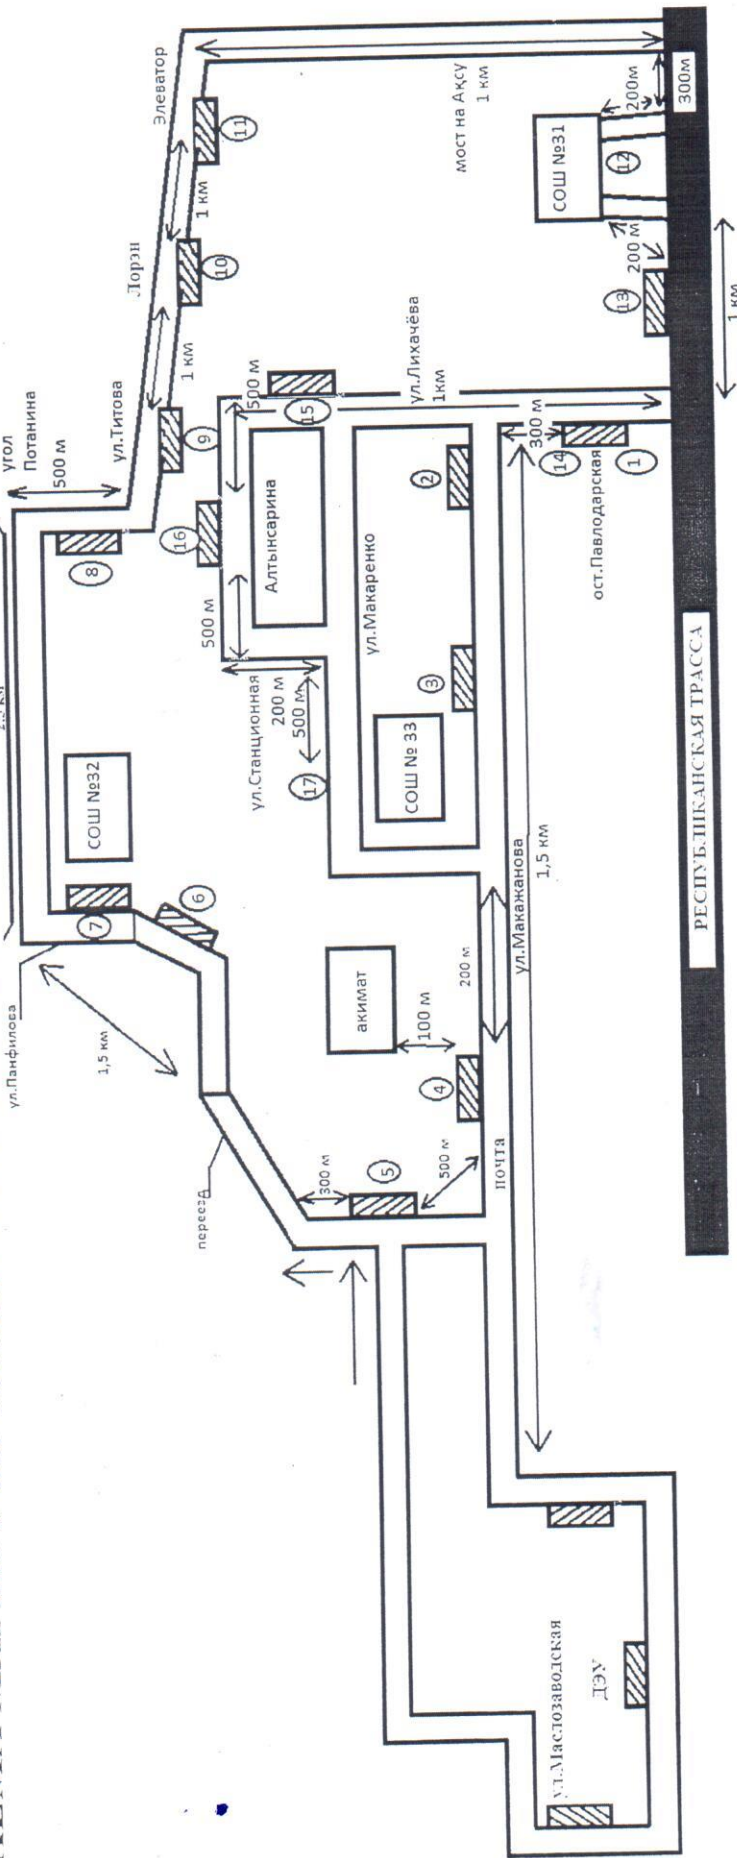

СХЕМА МАРШРУТА ДВИЖЕНИЯ АВТОБУСОВ К ШКОЛАМ 31, 32, 33 п. ЛЕНИНСКИЙ

Жалпы орта білім беріш мектебінің қарсаңындағы маршруттың ұзындығы: 25 км. В день проезжает 150 км.
 Число рейсов: 10ч. Окончание рейса: 19.30ч.
 Всего рейсов: 6.